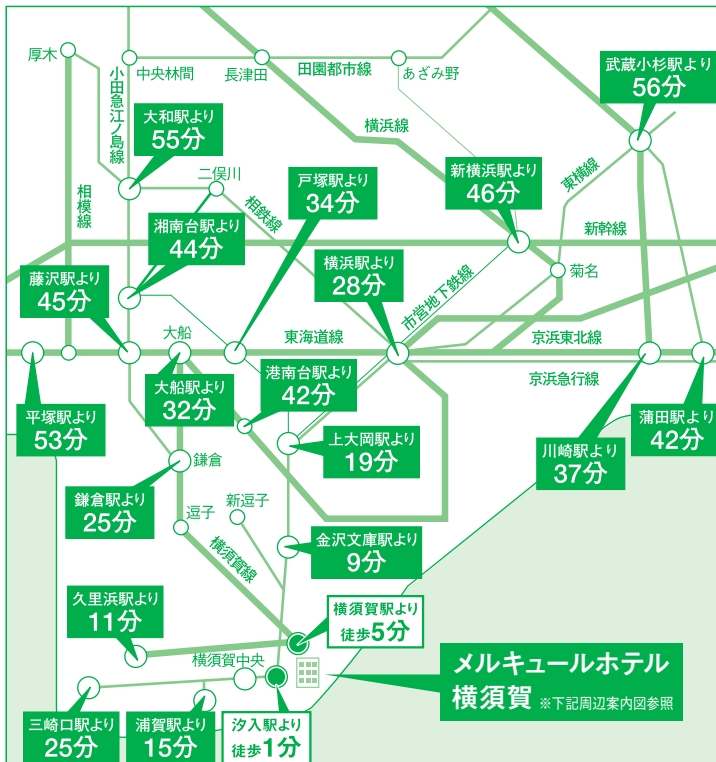

#### 男子校

11:40~11:45	藤嶺学園藤沢
11:46~11:51	横浜
11:52~11:57	鎌倉学園
11:58~12:03	逗子開成

#### 共学校

12:04~12:09	関東学院六浦
12:20~12:25	湘南学園
12:26~12:31	橘学苑
12:32~12:37	鶴見大学附属
12:38~12:43	横須賀学院
12:44~12:49	横浜創英
12:50~12:55	公文国際学園
12:56~13:01	山手学院

#### 女子校

13:02~13:07	神奈川学園
13:20~13:25	鎌倉女学院
13:26~13:31	鎌倉女子大学
13:32~13:37	北鎌倉女子学園
13:38~13:43	聖ヨゼフ学園
13:44~13:49	聖和学院
13:50~13:55	聖園女学院
13:56~14:01	緑ヶ丘女子
14:02~14:07	横浜英和女学院
14:08~14:13	横浜女学院
14:14~14:19	横浜富士見丘学園
14:20~14:25	湘南白百合学園

### アクセスマップ